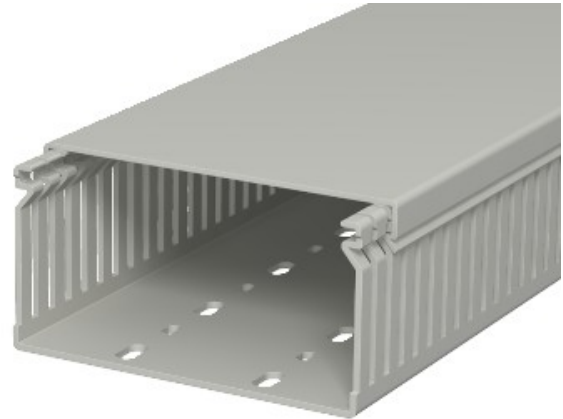

**Electric Automation**  
Automation specialists

Riferimento: LK4 60120  
Codice: 6178039

picture Channel, 60x120x2000, pietra  
grigia, 7030, Cloruro di polivinile, PVC

[Acquista da Electric Automation Network](#)

Cablaggio trunking tra coperchio e base di perforazione. La dimensione nominale del sistema di dimensioni corrisponde alla dimensione interna del prefabbricate.