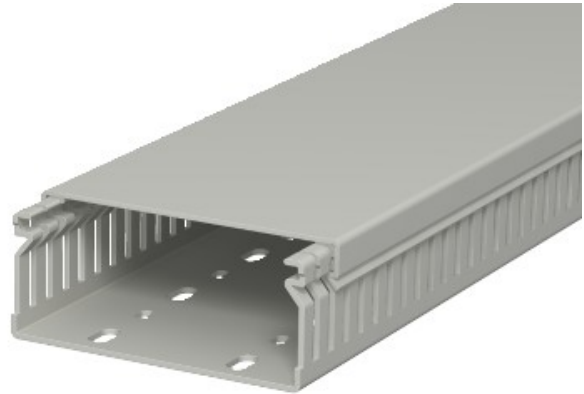

Electric Automation
Automation specialists

Riferimento: LK4 40100
Codice: 6178018

picture Channel, 40x100x2000, pietra
grigia, 7030, Cloruro di polivinile, PVC

Acquista da [Electric Automation Network](#)

Cablaggio trunking tra coperchio e base di perforazione. La dimensione nominale del sistema di dimensioni corrisponde alla dimensione interna del prefabbricate.