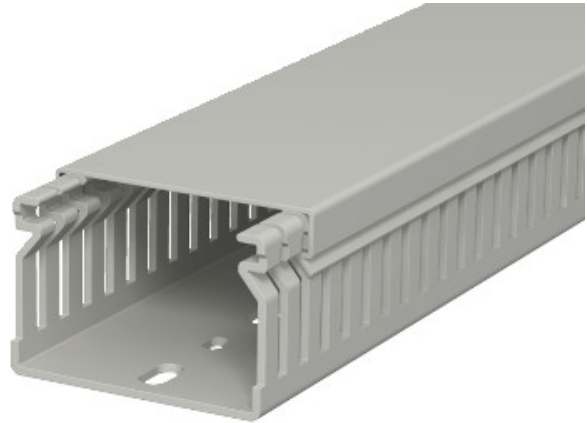

Electric Automation
Automation specialists

Riferimento: LK4 40060
Codice: 6178014

picture Channel, 40x60x2000, pietra
grigia, 7030, Cloruro di polivinile, PVC

[Acquista da Electric Automation Network](#)

Cablaggio trunking tra coperchio e base di perforazione. La dimensione nominale del sistema di dimensioni corrisponde alla dimensione interna del prefabbricate.