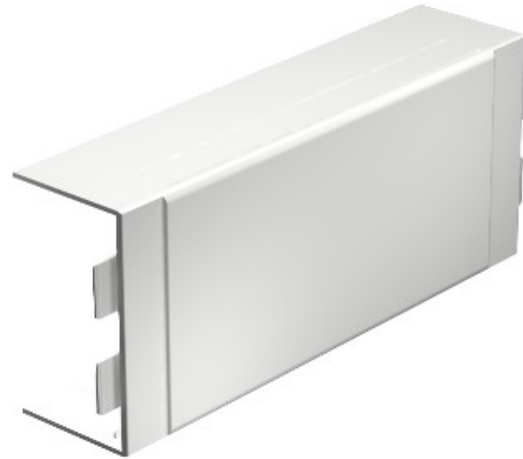

**Electric Automation**  
Automation specialists

Riferimento: WDKH-T60110RW  
Codice: 6175710

Derivazione croce e T, alogeni,  
60x110mm, bianco puro, 9010,  
policarbonato / acrilonitrile-butadiene-  
stirene, PC / ABS

Acquista da Electric Automation Network

T e intersezione di copertura, per cambiare la direzione di alogeno-libero WDK-H prefabbricate.