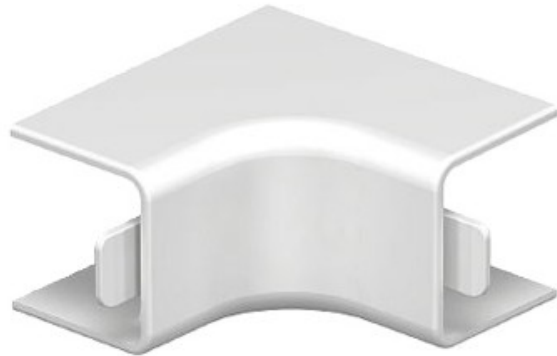

Riferimento: WDKH-I20020RW
Codice: 6175581

angolo interno, privo di alogeni,
20x20mm, bianco puro, 9010,
policarbonato / acrilonitrile-butadiene-
stirene, PC / ABS

Acquista da [Electric Automation Network](#)

Angolo interno del coperchio, per cambiare la direzione di alogeno-libero WDKH prefabbricate.