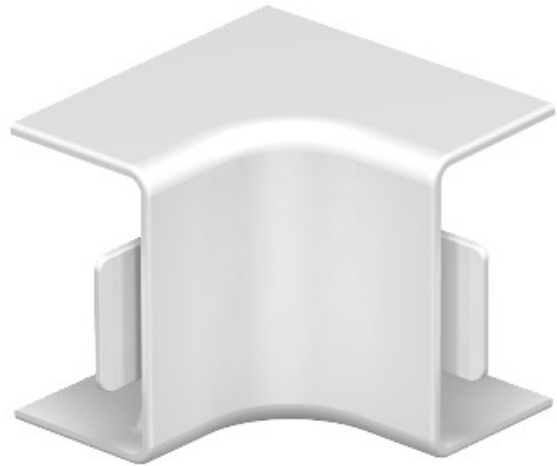

Riferimento: WDKH-I15030RW  
Codice: 6175578

angolo interno, privo di alogeni,  
15x30mm, bianco puro, 9010,  
policarbonato / acrilonitrile-butadiene-  
stirene, PC / ABS

Acquista da [Electric Automation Network](#)

Angolo interno del coperchio, per cambiare la direzione di alogeno-libero WDKH prefabbricate.