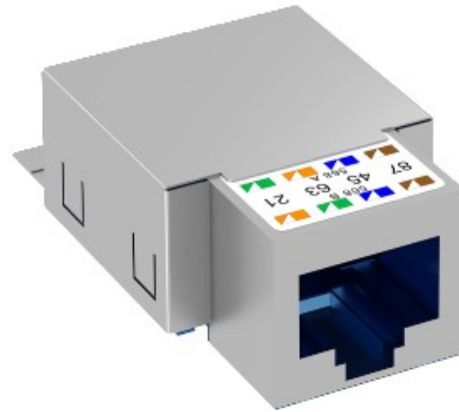

Electric Automation
Automation specialists

Riferimento: ASM-C6 G
Codice: 6117329

CAT modulo 6 di dati, schermato,

Acquista da [Electric Automation Network](#)

Modulo di collegamento Cat. 6 schermato, con connettore RJ 45 slot. Include un EMC schermo paraluce, parapolvere, una fascetta e istruzioni di montaggio. Adatto per l'installazione in dati supporta la tecnologia di tipo DTG-2RM e DTS-2RM.