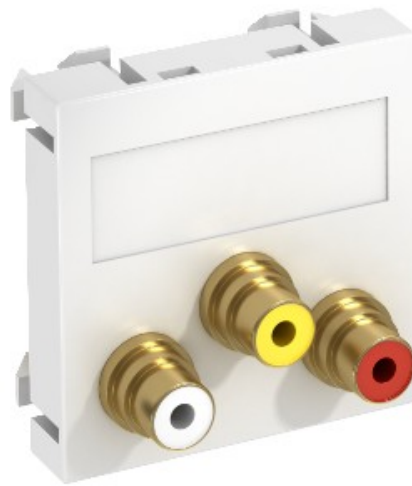

Electric Automation
Automation specialists

Riferimento: MTG-12R L RW1
Codice: 6105162

MTG-12R L RW1, MTG-12R L RW1,
45x45mm, bianco puro, 9010,
Policarbonato, PC

Acquista da [Electric Automation Network](#)

Il supporto multimediale con tre cinch prese di collegamento per l'audio-video, cavo dritto outlet, con l'etichettatura del pannello, tre prese cinch (RCA) con saldatura, marcatura colore giallo / rosso / bianco. Piastra di supporto con blocco di fissaggio, adatto per installazione orizzontale e verticale del sistema ambiente.