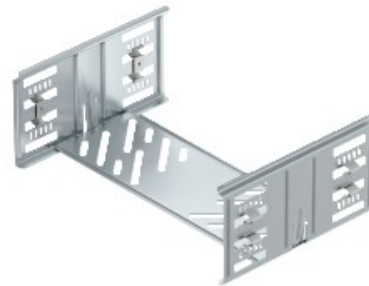

Electric Automation
Automation specialists

Riferimento: KTSMV 140 DD
Codice: 6069120

giunti dritti impostare per il vassoio cavi
magia, 110x400x200, in alluminio
zincato, Double Dip, Acciaio, St

[Acquista da Electric Automation Network](#)

Vano per cavi del connettore con fissaggio rapido per la connessione senza viti forate
le canaline per i cavi con un'altezza laterale di 110 mm.