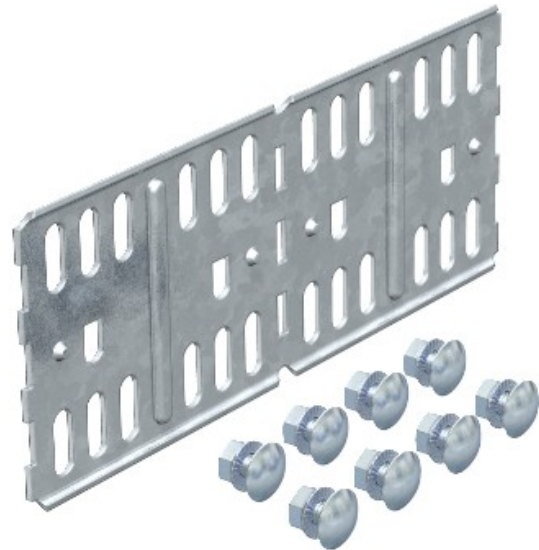

**Electric Automation**  
Automation specialists

Riferimento: RLVL 85 FT  
Codice: 6067816

Unione angolato e dritto al portacavi,  
85x200, zincatura a caldo, DIN EN ISO  
1461 Acciaio St

Acquista da [Electric Automation Network](#)

Dritti e ad angolo connettore per cavo di vassoi e i raccordi con altezza laterale di 85 mm.