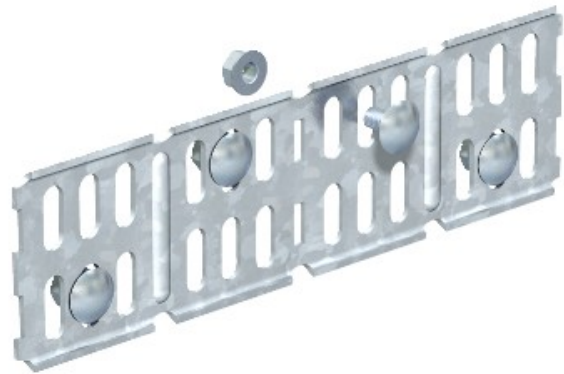

Riferimento: RWVL 60 FT
Codice: 6067611

Unione angolato e dritto al portacavi,
60x200, zincatura a caldo, DIN EN ISO
1461 Acciaio St

[Acquista da Electric Automation Network](#)

Dritti e ad angolo connettore per cavo di vassoi e i raccordi con altezza laterale di 60 mm.