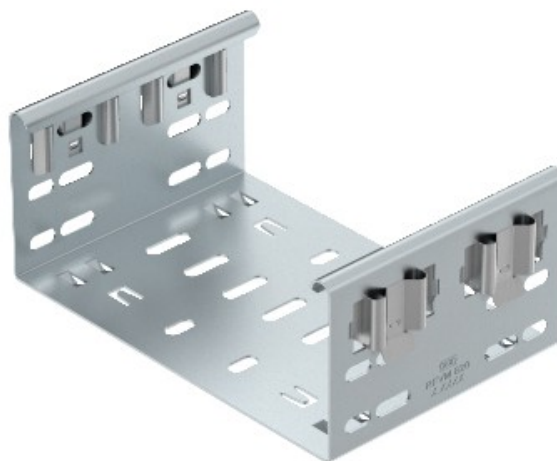

Electric Automation
Automation specialists

Riferimento: FVM 850 DD
Codice: 6065820

Connettore diritto con attacco a scatto,
85x500, rivestito in zinco-alluminio,
double-dip, acciaio, St

Acquista da [Electric Automation Network](#)

Il montaggio connect è compatibile con il cavo vassoio tipi MKSM, MKSMU, SKSM e SKSMU.