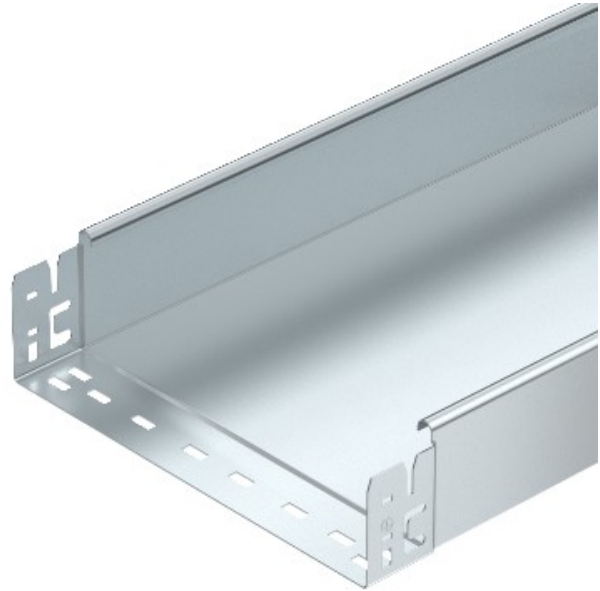

Electric Automation
Automation specialists

Riferimento: SKSMU 860 FT
Codice: 6059791

portacavi SKSM, cieco, con attacco rapido, 85x600x3050, zincatura a caldo, DIN EN ISO 1461 Acciaio St

Acquista da [Electric Automation Network](#)

SKSMU 85 = Pesante-dovere Magia cavo vassoio di sistema, non forate, con l ' 85 mm altezza laterale.