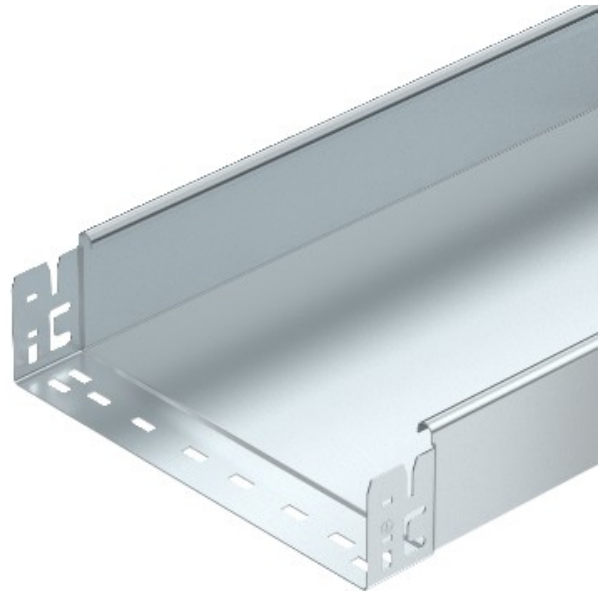

Electric Automation
Automation specialists

Riferimento: SKSMU 820 FT
Codice: 6059783

portacavi SKSM, cieco, con attacco rapido, 85x200x3050, zincatura a caldo, DIN EN ISO 1461 Acciaio St

Acquista da [Electric Automation Network](#)

SKSMU 85 = Pesante-dovere Magia cavo vassoio di sistema, non forate, con l ' 85 mm altezza laterale.