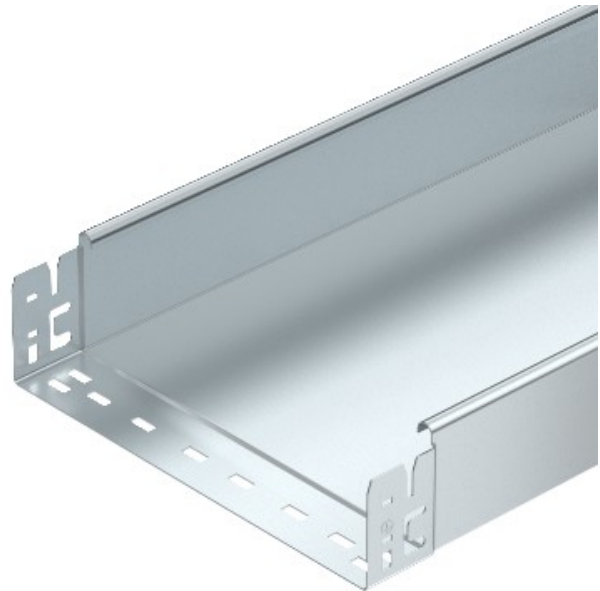

Electric Automation
Automation specialists

Riferimento: SKSMU 830 FS
Codice: 6059768

portacavi SKSM, cieco, con attacco rapido, 85x300x3050, banda zincato, DIN EN 10147, Acciaio, St

Acquista da [Electric Automation Network](#)

SKSMU 85 = Pesante-dovere Magia cavo vassoio di sistema, non forate, con l ' 85 mm altezza laterale.