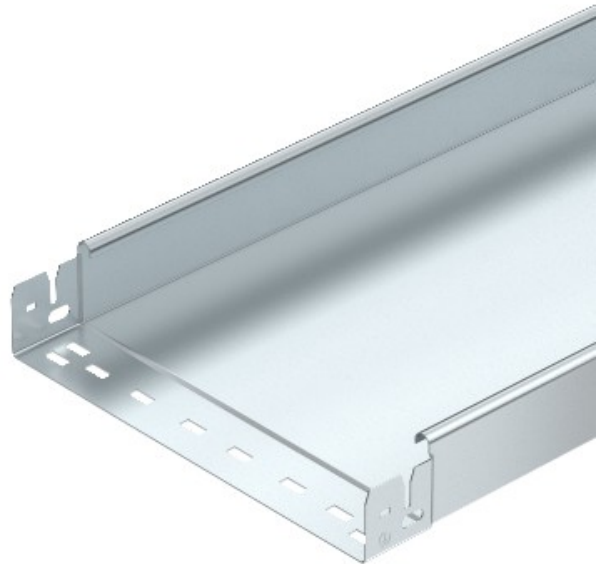

**Electric Automation**  
Automation specialists

Riferimento: SKSMU 650 FS  
Codice: 6059698

portacavi SKSM, cieco, con attacco rapido, 60x500x3050, banda zincato, DIN EN 10147, Acciaio, St

Acquista da [Electric Automation Network](#)

SKSMU 60 = Pesante-dovere Magia cavo vassoio di sistema, non forate, con 60 mm di altezza laterale.