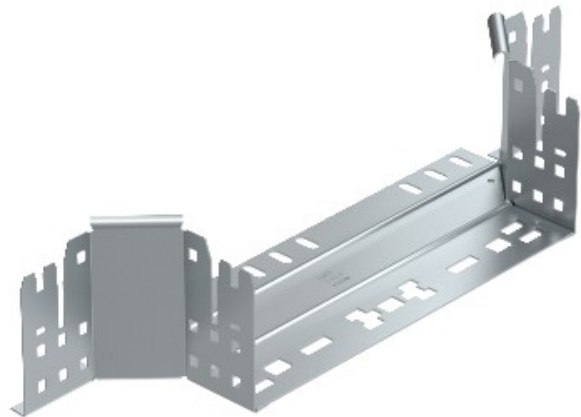

Electric Automation
Automation specialists

Riferimento: RAAM 130 FT
Codice: 6041944

derivazioni semplici, con connessione veloce, 110x300, zincato a caldo, DIN EN ISO 1461 Acciaio St

Acquista da [Electric Automation Network](#)

Montaggio/ramo pezzo con connettore rapido del sistema. Per tutti i tipi di supporti per cavi di 110 mm altezza laterale.