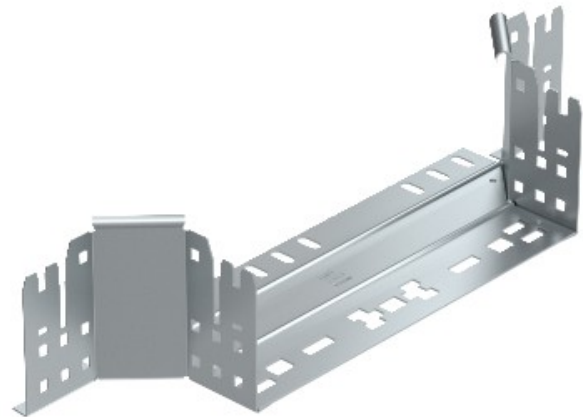

Electric Automation
Automation specialists

Riferimento: RAAM 130 FS
Codice: 6041924

derivazioni semplici, con connessione veloce, 110x300, banda zincato, DIN EN 10147, Acciaio, St

[Acquista da Electric Automation Network](#)

Montaggio/ramo pezzo con connettore rapido del sistema. Per tutti i tipi di supporti per cavi di 110 mm altezza laterale.