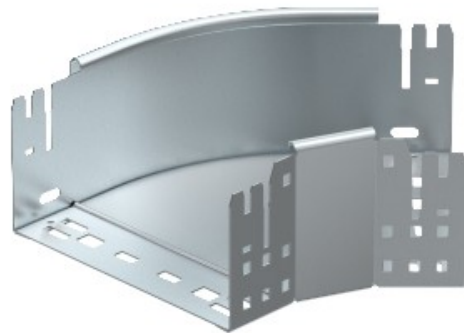

Riferimento: RBM 45 140 FS
Codice: 6041756

45 ° curva, con connessione veloce,
110x400, banda zincato, DIN EN 10147,
Acciaio, St

[Acquista da Electric Automation Network](#)

Curva a 45° curva con connettore rapido del sistema. Per tutti i tipi di supporti per cavi di 110 mm altezza laterale.