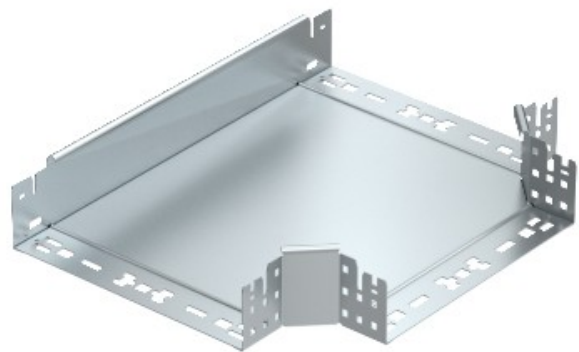

**Electric Automation**  
Automation specialists

Riferimento: RTM 850 FT  
Codice: 6041688

pezzo T-ramo con connessione rapida,  
85x500, zincatura a caldo, DIN EN ISO  
1461 Acciaio St

Acquista da [Electric Automation Network](#)

T ramo pezzo con connettore rapido del sistema. Per tutti i tipi di supporti per cavi di 85 mm di altezza laterale.