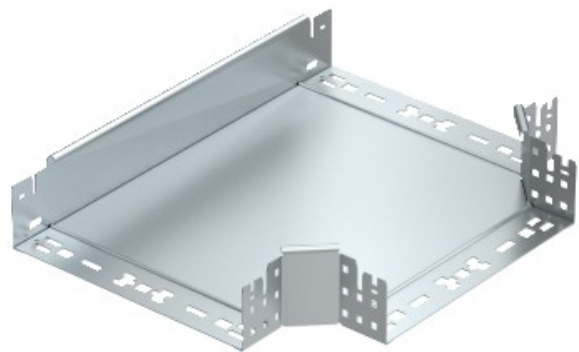

Electric Automation
Automation specialists

Riferimento: RTM 820 FT
Codice: 6041682

pezzo T-ramo con connessione rapida,
85x200, zincatura a caldo, DIN EN ISO
1461 Acciaio St

[Acquista da Electric Automation Network](#)

T ramo pezzo con connettore rapido del sistema. Per tutti i tipi di supporti per cavi di 85 mm di altezza laterale.