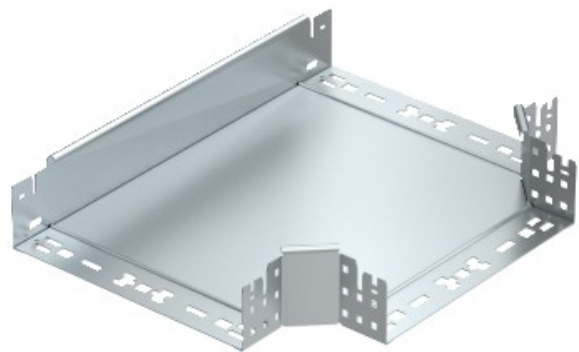

**Electric Automation**  
Automation specialists

Riferimento: RTM 830 FS  
Codice: 6041664

pezzo T-ramo con connessione rapida,  
85x300, banda zincato, DIN EN 10147,  
Acciaio, St

[Acquista da Electric Automation Network](#)

T ramo pezzo con connettore rapido del sistema. Per tutti i tipi di supporti per cavi di 85 mm di altezza laterale.