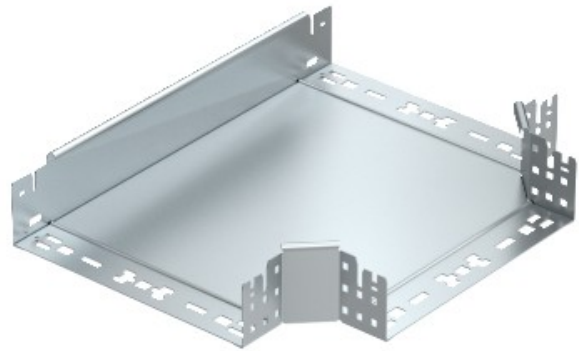

Electric Automation
Automation specialists

Riferimento: RTM 820 FS
Codice: 6041662

pezzo T-ramo con connessione rapida,
85x200, banda zincato, DIN EN 10147,
Acciaio, St

[Acquista da Electric Automation Network](#)

T ramo pezzo con connettore rapido del sistema. Per tutti i tipi di supporti per cavi di 85 mm di altezza laterale.