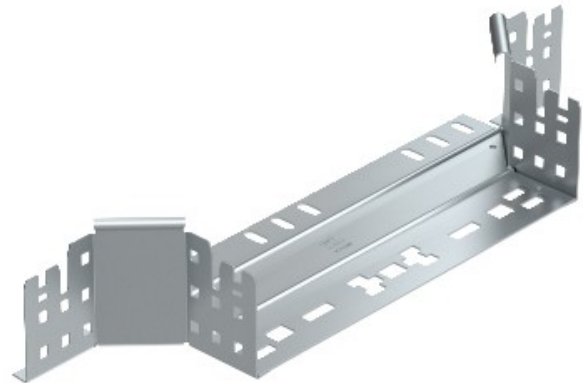

Electric Automation
Automation specialists

Riferimento: RAAM 830 FS
Codice: 6041574

derivazioni semplici, con connessione veloce, 85x300, banda zincato, DIN EN 10147, Acciaio, St

[Acquista da Electric Automation Network](#)

Montaggio/ramo pezzo con connettore rapido del sistema. Per tutti i tipi di supporti per cavi di 85 mm di altezza laterale.