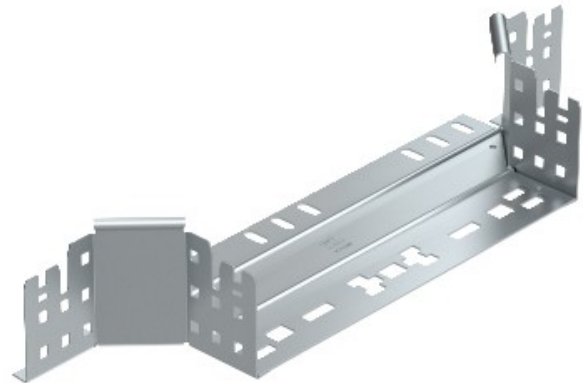

Electric Automation
Automation specialists

Riferimento: RAAM 820 FS
Codice: 6041572

derivazioni semplici, con connessione veloce, 85x200, banda zincato, DIN EN 10147, Acciaio, St

Acquista da [Electric Automation Network](#)

Montaggio/ramo pezzo con connettore rapido del sistema. Per tutti i tipi di supporti per cavi di 85 mm di altezza laterale.