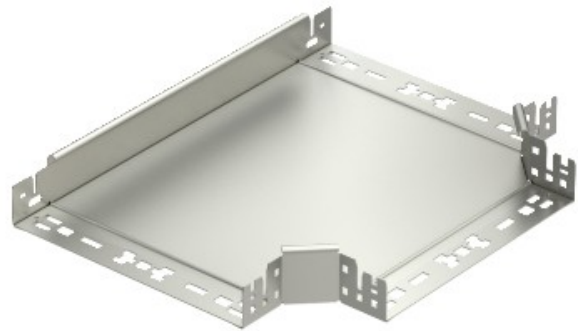

Electric Automation
Automation specialists

Riferimento: RTM 650 VA4571
Codice: 6041390

T con connettore rapido, 60x500, in
acciaio inox, grado 316 Ti, VA, 1.4571

Acquista da [Electric Automation Network](#)

Magic T ramo pezzo con connettore rapido del sistema. Per tutti i tipi di supporti per cavi di 60 mm di altezza laterale.