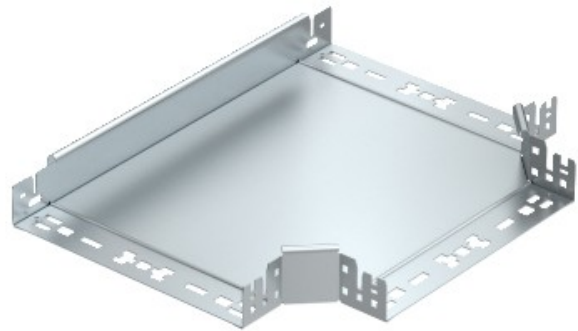

**Electric Automation**  
Automation specialists

Riferimento: RTM 650 FT  
Codice: 6041352

pezzo T-ramo con connessione rapida,  
60x500, zincatura a caldo, DIN EN ISO  
1461 Acciaio St

[Acquista da Electric Automation Network](#)

T ramo pezzo con connettore rapido del sistema. Per tutti i tipi di supporti per cavi di 60 mm di altezza laterale.