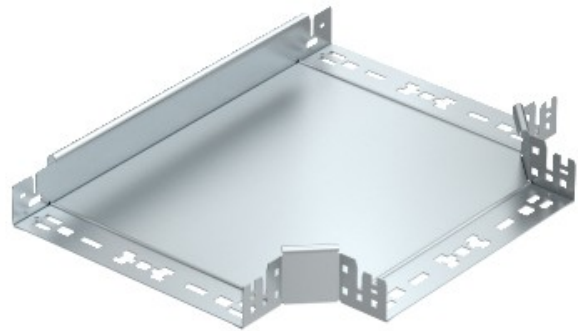

Electric Automation
Automation specialists

Riferimento: RTM 615 FT
Codice: 6041342

pezzo T-ramo con connessione rapida,
60x150, zincatura a caldo, DIN EN ISO
1461 Acciaio St

[Acquista da Electric Automation Network](#)

T ramo pezzo con connettore rapido del sistema. Per tutti i tipi di supporti per cavi di 60 mm di altezza laterale.