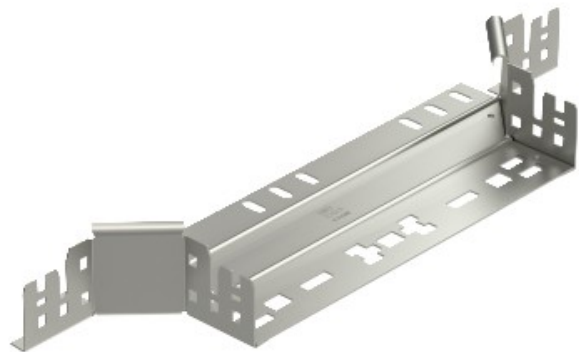

Electric Automation
Automation specialists

Riferimento: RAAM 640 VA4571
Codice: 6041298

Parti di montaggio / bypass con
connettore rapido, 60x400, in acciaio
inox, grado 316 Ti, VA, 1.4571

Acquista da [Electric Automation Network](#)