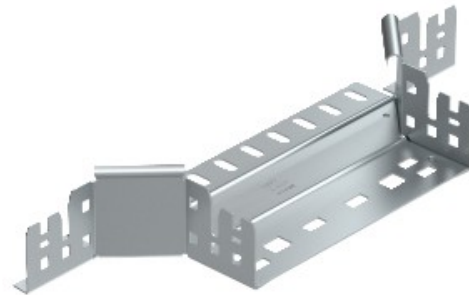

Electric Automation
Automation specialists

Riferimento: RAAM 630 FT
Codice: 6041257

derivazioni semplici, con connessione
veloce, 60x300, zincato a caldo, DIN EN
ISO 1461 Acciaio St

Acquista da [Electric Automation Network](#)

Montaggio/ramo pezzo con connettore rapido del sistema. Per tutti i tipi di supporti
per cavi di 60 mm di altezza laterale.