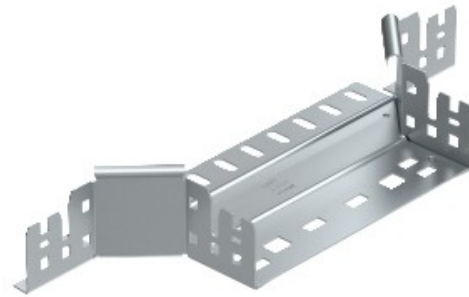

**Electric Automation**  
Automation specialists

Riferimento: RAAM 620 FT  
Codice: 6041254

derivazioni semplici, con connessione veloce, 60x200, zincato a caldo, DIN EN ISO 1461 Acciaio St

[Acquista da Electric Automation Network](#)

Montaggio/ramo pezzo con connettore rapido del sistema. Per tutti i tipi di supporti per cavi di 60 mm di altezza laterale.