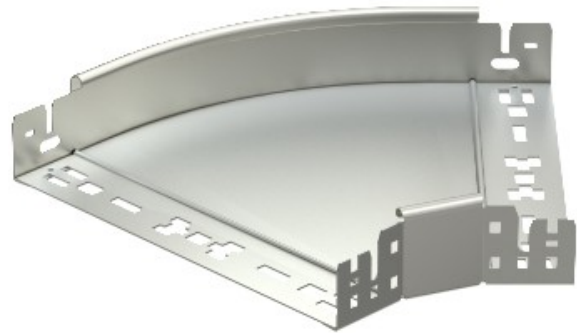

**Electric Automation**  
Automation specialists

Riferimento: RBM 45 640VA4301  
Codice: 6041088

A 45 ° con connettore rapido, 60x400, in  
acciaio inox, grado 304, VA, 1.4301

Acquista da Electric Automation Network

Curva a 45° curva con connettore rapido del sistema. Per tutti i tipi di supporti per  
cavi di 60 mm di altezza laterale.