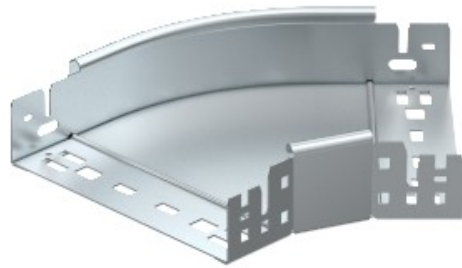

Riferimento: RBM 45 650 FS  
Codice: 6041050

45 ° curva, con connessione veloce,  
60x500, banda zincato, DIN EN 10147,  
Acciaio, St

[Acquista da Electric Automation Network](#)

Curva a 45° curva con connettore rapido del sistema. Per tutti i tipi di supporti per cavi di 60 mm di altezza laterale.