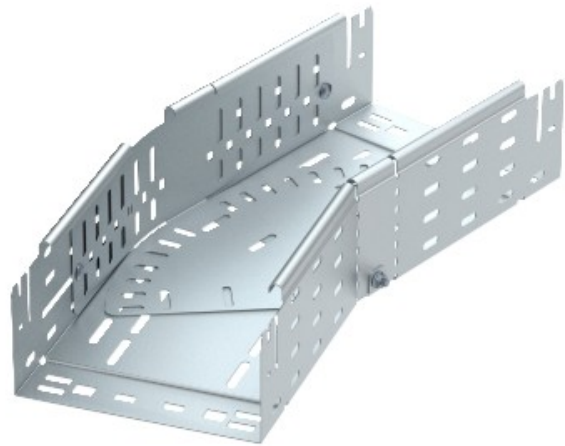

Electric Automation
Automation specialists

Riferimento: RBMV 115 FS
Codice: 6040682

curvatura variabile con connettore rapido, 110x150, Strip-zincato a norma DIN EN 10147, Acciaio, St

Acquista da [Electric Automation Network](#)

La magia di piegatura 0°-90°, variabile, con connettore rapido del sistema. Per tutti i tipi di supporti per cavi di 110 mm altezza laterale.