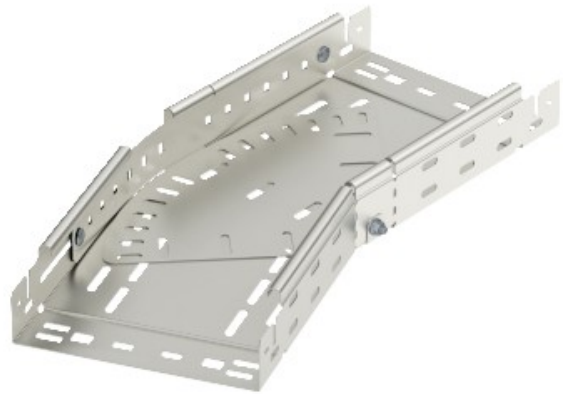

**Electric Automation**  
Automation specialists

Riferimento: RBMV 650 VA 4301  
Codice: 6040530

curvatura variabile con connettore  
rapido, 60x500, in acciaio inox, grado  
304, VA, 1.4301

Acquista da [Electric Automation Network](#)

La magia di piegatura 0°-90°, variabile, con connettore rapido del sistema. Per tutti i tipi di supporti per cavi di 60 mm di altezza laterale.