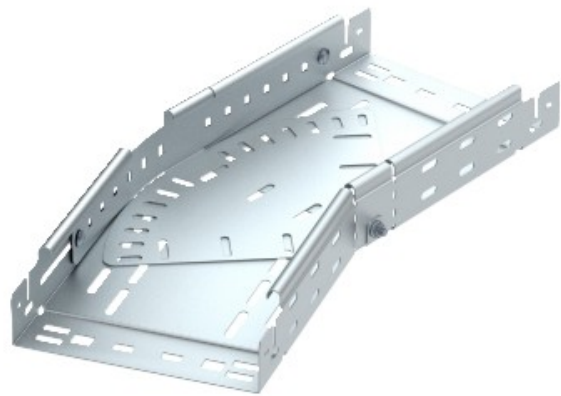

Electric Automation
Automation specialists

Riferimento: RBMV 620 FS
Codice: 6040484

Curve, variabile, con connessione
veloce, 60x200, banda zincato, DIN EN
10147, Acciaio, St

Acquista da [Electric Automation Network](#)

La magia di piegatura 0°-90°, variabile, con connettore rapido del sistema. Per tutti i tipi di supporti per cavi di 60 mm di altezza laterale.