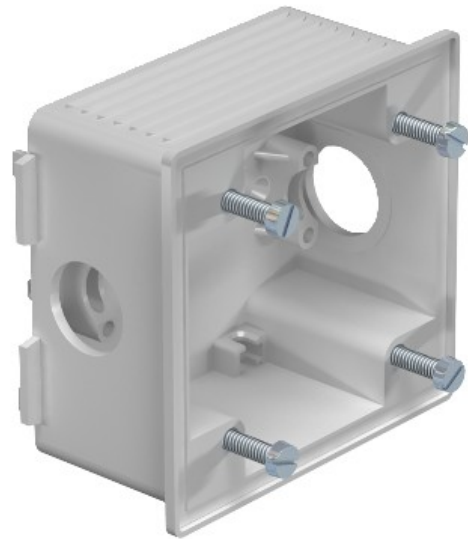

**Electric Automation**  
Automation specialists

Riferimento: 2392  
Codice: 6024009

scatola apparecchi per il montaggio CEE,  
grigio chiaro, RAL 7035, Poliammide,  
rinforzato con fibra di vetro, PA / GF

Acquista da [Electric Automation Network](#)

Riscaldamento a pavimento, scatola per il montaggio CEE prese in WDK  
prefabbricate. Adatto anche come incasso scatola per prese CEE.