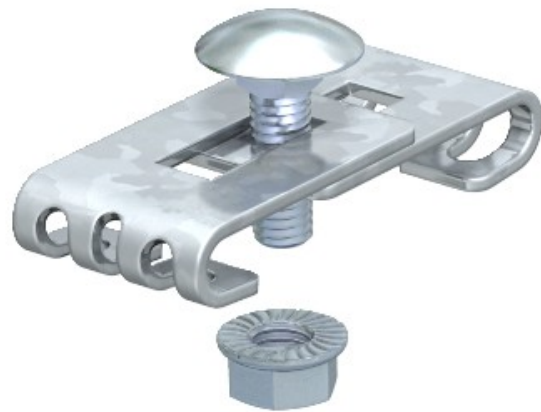

Electric Automation
Automation specialists

Riferimento: GEV 36 FT
Codice: 6016723

Connettore angolare per vassoio griglia,
zincatura a caldo, DIN EN ISO 1461
Acciaio St

Acquista da [Electric Automation Network](#)

Tra FRS M6 x 12 bullone con dado della flangia