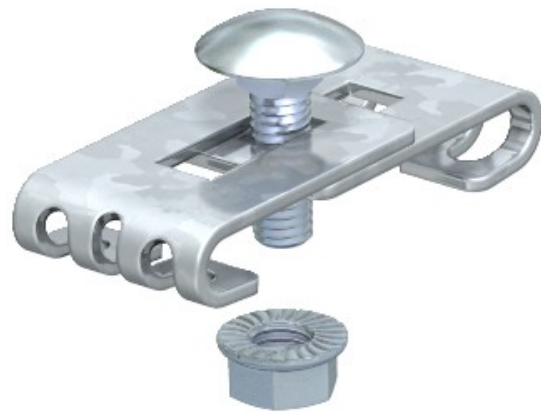

Electric Automation
Automation specialists

Riferimento: GEV 36 G

Codice: 6016715

Connettore angolare, griglia Vassoio,
elettrozincato, DIN 50961 Acciaio St

Acquista da [Electric Automation Network](#)

Tra FRS M6 x 12 bullone con dado della flangia