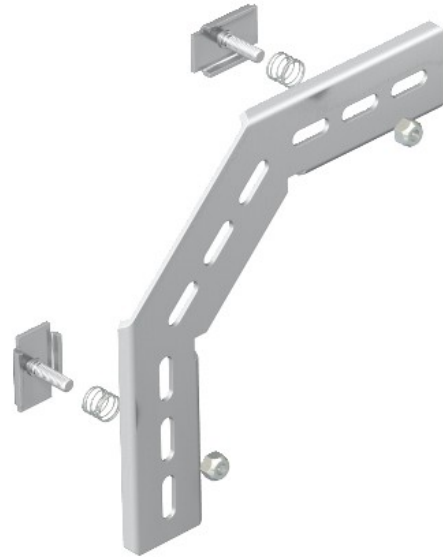

**Electric Automation**  
Automation specialists

Riferimento: MW 90 SL23VA4301  
Codice: 6016308

angolo di 90 ° per l'installazione del  
cavo C-maglia vassoio, 230x230, acciaio  
inossidabile, grado 304, VA, 1.4301

Acquista da [Electric Automation Network](#)

Ciascuno con due morsetti di tipo KS 23/35.