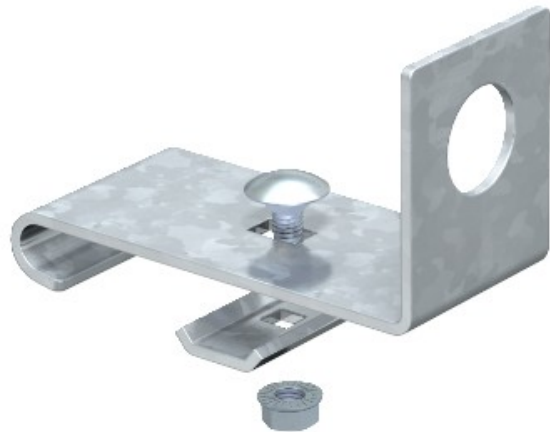

Electric Automation
Automation specialists

Riferimento: SH KAB 25 FS
Codice: 6015433

supporto laterale per ingresso cavo M25,
galvanizzato-Strip, DIN EN 10147,
Acciaio, St

Acquista da [Electric Automation Network](#)

Condotto togliere la staffa con la perforazione per l'accettazione dei pressacavi.