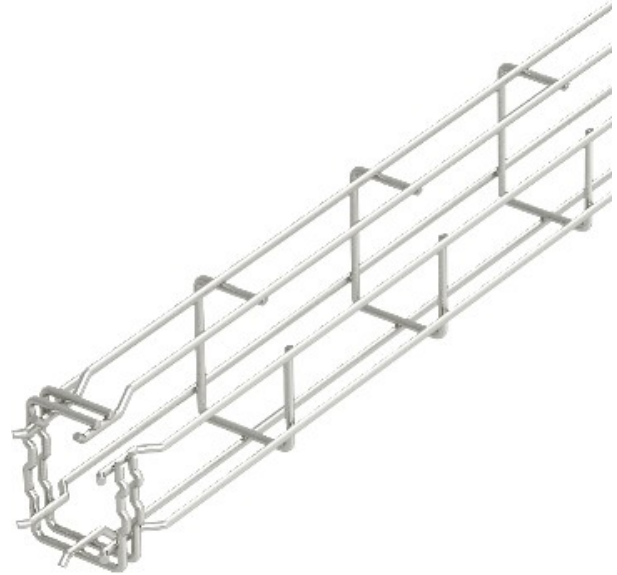

Electric Automation
Automation specialists

Riferimento: G-GRM 125 75V4A
Codice: 6005571

passerelle G maglia magica,
125x75x3000, in acciaio inox, grado
316, VA, 1.4401

Acquista da [Electric Automation Network](#)

Scudo magnetico isolamento a 15 dB.