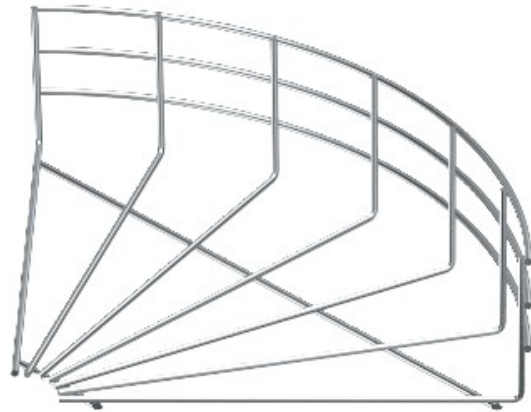

Riferimento: GRB 90 140 G

Codice: 6002378

Curve 90 ° griglia vassoio, 105x400,
elettrozincato, DIN 50961 Acciaio St

Acquista da [Electric Automation Network](#)

Curva a 90°, orizzontale, per tutte le maglie delle canalizzazioni di 105 mm altezza laterale.