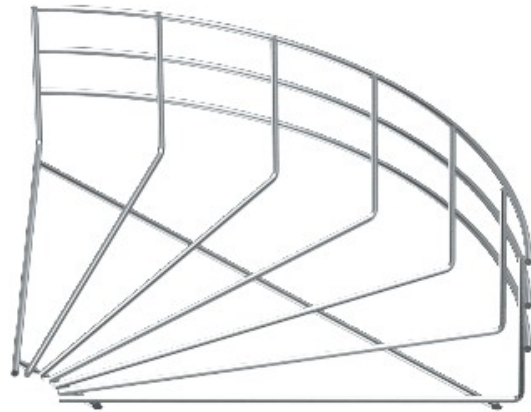

Riferimento: GRB 90 110 G

Codice: 6002370

Curve 90 ° griglia vassoio, 105x100,
elettrozincato, DIN 50961 Acciaio St

Acquista da [Electric Automation Network](#)

Curva a 90°, orizzontale, per tutte le maglie delle canalizzazioni di 105 mm altezza laterale.