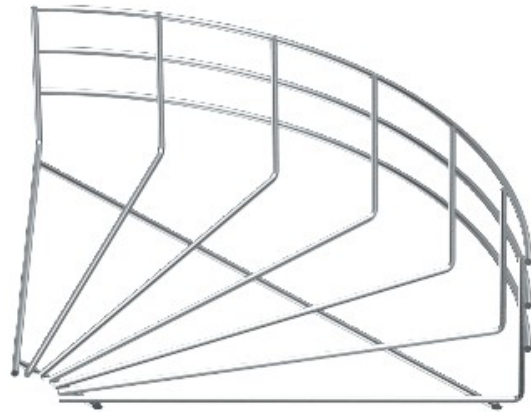

Riferimento: GRB 90 150 FT
Codice: 6002358

90 ° maglia curva passerelle, 105x500,
zincatura a caldo, DIN EN ISO 1461
Acciaio St

[Acquista da Electric Automation Network](#)

Curva a 90°, orizzontale, per tutte le maglie delle canalizzazioni di 105 mm altezza laterale.