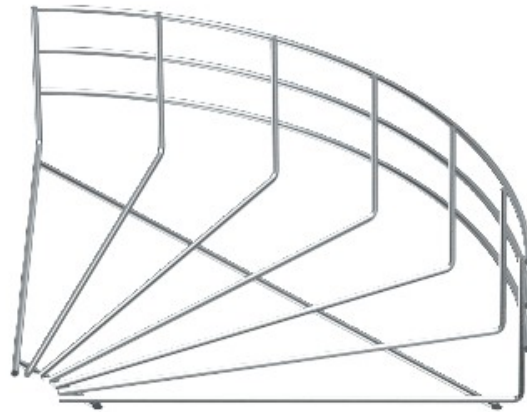

Riferimento: GRB 90 140 FT
Codice: 6002331

Curve 90 ° griglia vassoio, 105x400,
zincatura a caldo, DIN EN ISO 1461
Acciaio St

Acquista da [Electric Automation Network](#)

Curva a 90°, orizzontale, per tutte le maglie delle canalizzazioni di 105 mm altezza laterale.