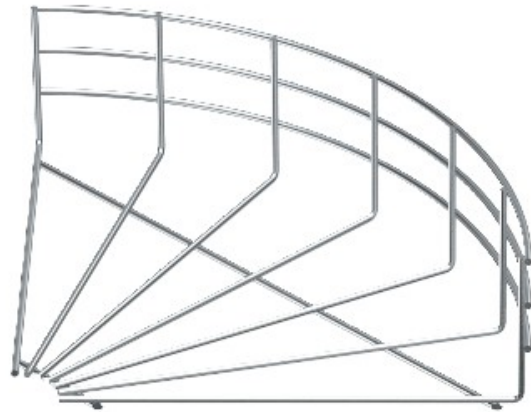

Riferimento: GRB 90 120 FT
Codice: 6002315

Curve 90 ° griglia vassoio, 105x200,
zincatura a caldo, DIN EN ISO 1461
Acciaio St

Acquista da [Electric Automation Network](#)

Curva a 90°, orizzontale, per tutte le maglie delle canalizzazioni di 105 mm altezza laterale.