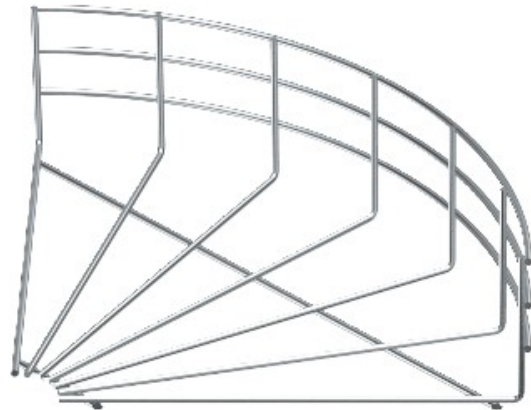

Riferimento: GRB 90 115 FT
Codice: 6002311

Curve 90 ° griglia vassoio, 105x150,
zincatura a caldo, DIN EN ISO 1461
Acciaio St

[Acquista da Electric Automation Network](#)

Curva a 90°, orizzontale, per tutte le maglie delle canalizzazioni di 105 mm altezza laterale.