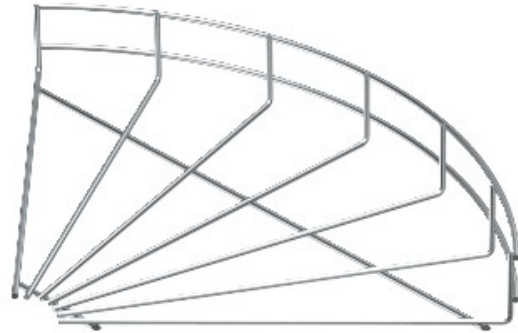

Riferimento: GRB 90 560 FT
Codice: 6002269

Curve 90 ° griglia vassoio, 55x600,
zincatura a caldo, DIN EN ISO 1461
Acciaio St

[Acquista da Electric Automation Network](#)

Curva a 90°, orizzontale, per tutte le maglie delle canalizzazioni di 55 mm altezza laterale.