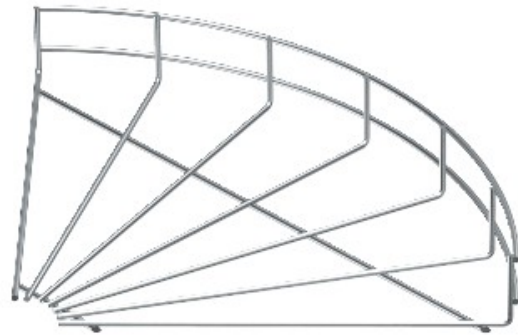

Riferimento: GRB 90 540 FT  
Codice: 6002242

Curve 90 ° griglia vassoio, 55x400,  
zincatura a caldo, DIN EN ISO 1461  
Acciaio St

Acquista da [Electric Automation Network](#)

Curva a 90°, orizzontale, per tutte le maglie delle canalizzazioni di 55 mm altezza laterale.